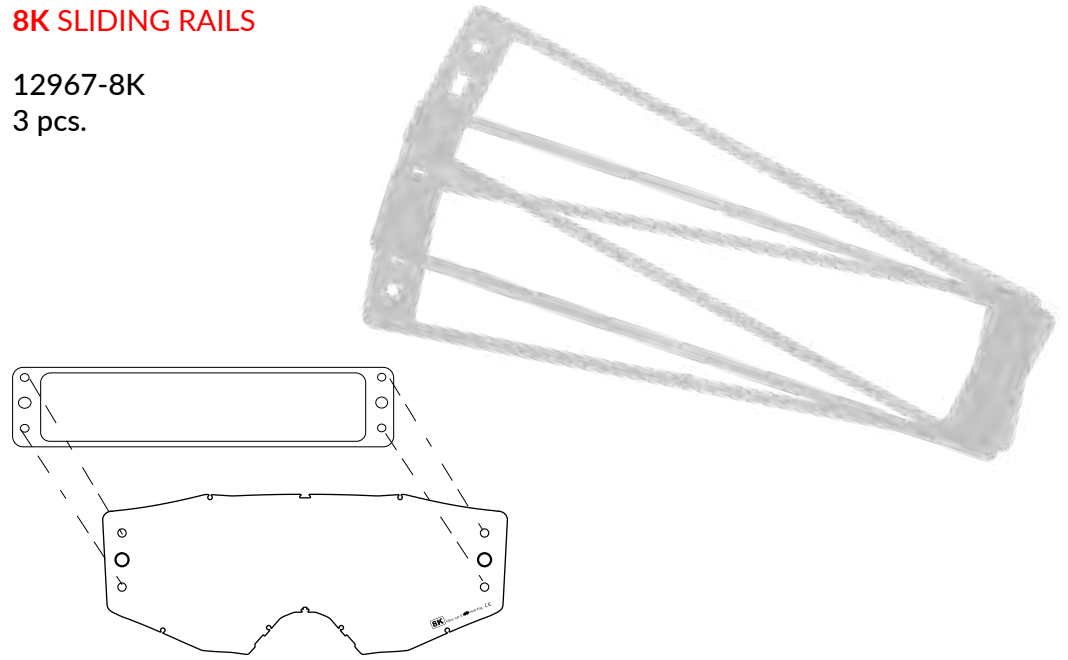

8K SLIDING RAILS

12967-8K
3 pcs.