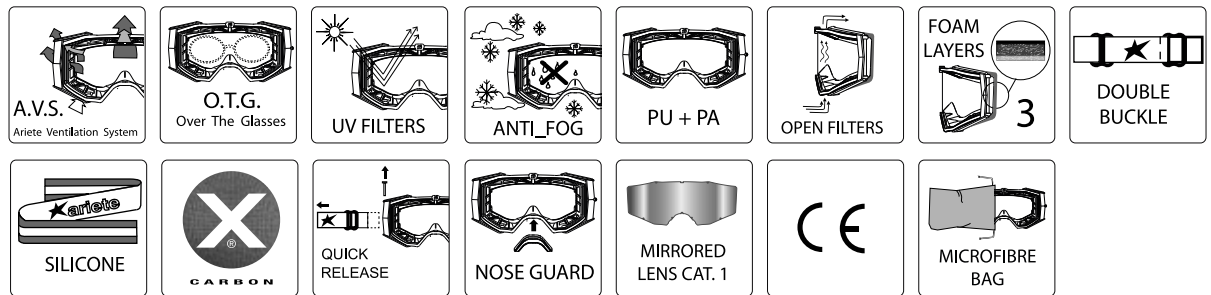

BIK GOGGLES TOP

Carbon neutral
Product
ClimatePartner.com/17441-2110-1001