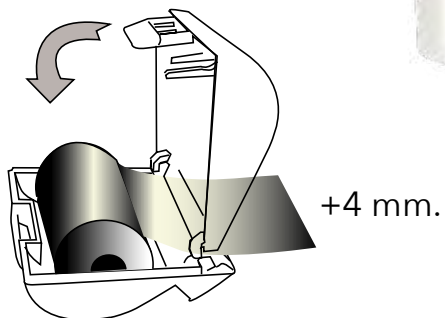

BIG/XL ROLL-OFF FILMS

12962-RCRU
6 pcs.