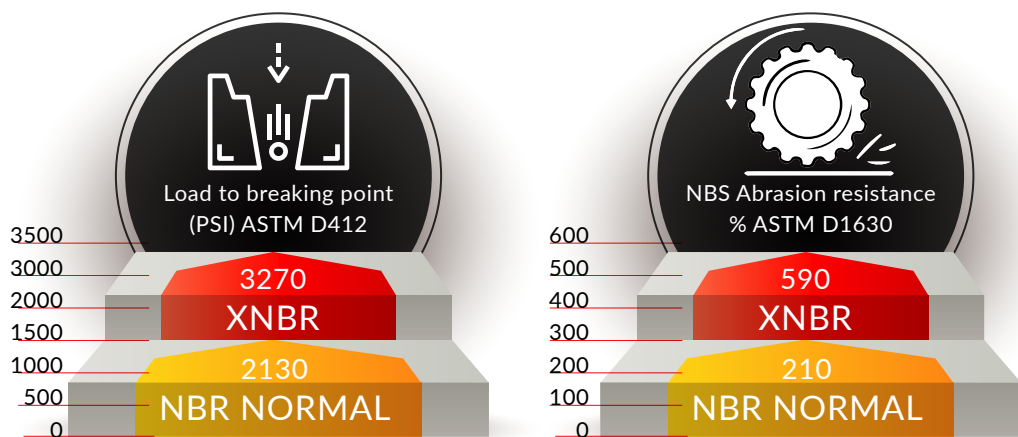

ARI THE ORIGINAL FORK OIL SEALS IN XNBR MATERIAL

TECHNICAL INFORMATION XNBR MATERIAL

TEST	STANDARD	NBR NORMAL	XNBR
Load to breaking point (PSI)	ASTM D412	2130	3270
NBS abrasion resistance %	ASTM D1630	210	590