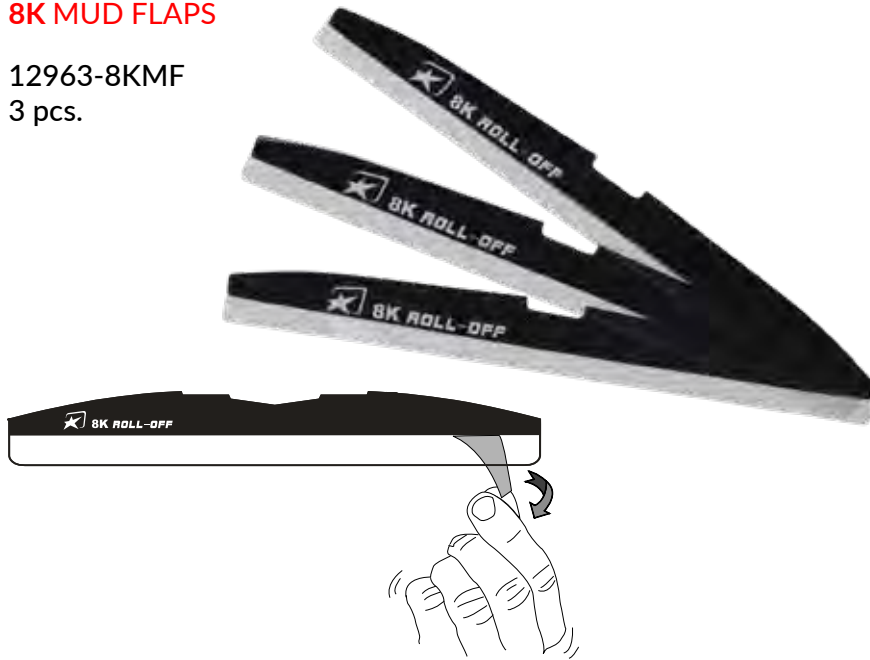

8K MUD FLAPS

12963-8KMF
3 pcs.