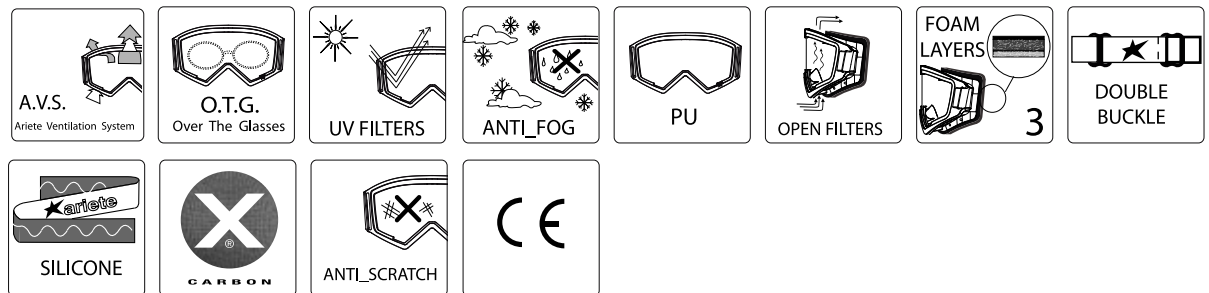

MUDMAX PURAIDA PURA

1 TELAI0

- Taglia Media
- Campo di visione ampliato sul bordo inferiore, ottimizzato per le discese
- Impiego anche con occhiali correttivi (O.T.G.)
- Materiale poliuretano flessibile anche a basse temperature
- Compatibile con il Kit BIG/XL Roll-Off 12962-RCRO
- Certificata CE