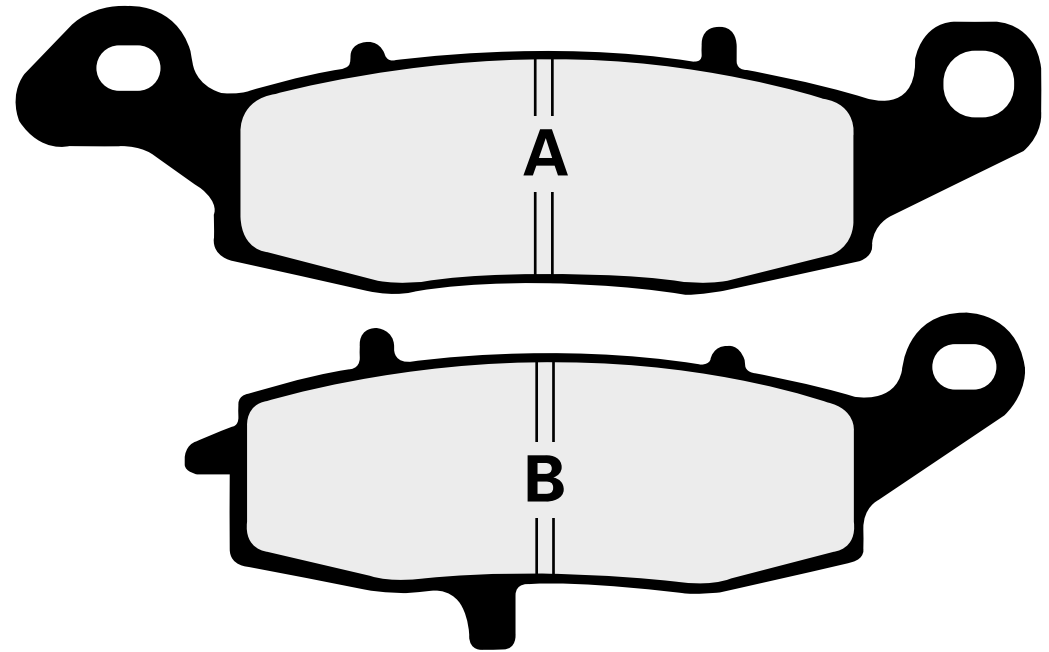

KAWASAKI

250	BJ 250 F1/F2 (250 TR)	02-03	AV
250	ZR 250 B6 (Balius-II)	02	AV
400	ZRX 400 E3 (ZR 400 E3)	96	AV D
650	ER-6F (ABS Model) (EX 650 D9F)	09	AV D
650	ER-6F (EX 650 A6F/A7F/A8F)	06-08	AV D
650	ER-6N/F (ER 650 C9F)	09	AV D
650	KLE 650 A7F/A8F/B8F/B9F Versys	07-09	AV D
650	KLE 650 B7F/B8F/B9F Versys ABS	07-09	AV D
650	W 650 (EJ 650 A2/A3/A4)	00-02	AV
650	W 650 (EJ 650 A1/C3/C4/C5/C6/C7)	99-05	AV
750	Z 750 (ZR 750 J1/J2/J6F)	04-06	AV D
750	Z 750 S (ZR 750 K1/K6F)	05-06	AV D
750	ZR 750 D1 Zephyr	96-98	AR
750	ZR 750 F2 (ZR-7)	00-01	AR
750	ZR-7 (ZR 750 F1/F3/F5)	99-04	AV D
750	ZR-7 (ZR 750 F1/F3/F5)	99-04	AR
750	ZR-7S (ZR 750 H1/H3)	01-04	AV D
750	ZR7-S (ZR 750) H1-H5)	01-05	AR
800	VN 800 C1/C2/E1/E2/E3 Drifter	99-04	AR
800	VN 800 Drifter C1/C2/E1-E5/E6F	99-06	AR
900	VN 900 A6F Classic	06	AR
900	VN 900 B6F/B7F/B8F/B9F/BAF Vulcan Classic	06-10	AR

900	VN 900 B7F/B8F/B9F Classic (Spoke wheel)	07-09	AR
900	VN 900 C7F/C8F/C9F Custom (Cast wheel)	07-09	AR
900	VN 900 C7F/C8F/C9F/CAF (Cast Wheels) Vulcan Custom	07-10	AR

900	VN 900 Vulcan Classic LT (D6F/D7F/D8F/D9F/DAF)	06-10	AR
1000	KLV 1000 (LV 1000 A1H/A2H)	04-05	AV D
1000	KZ 1000 A1/A2/A2A	77-78	AV
1100	GPZ 1100 E1/E2	95-97	AV D
1100	GPZ 1100 F1 (ABS Model)	96-98	AV D
1100	ZR 1100 B1 Zephyr	96-97	AV D
1100	ZR 1100 B5 (Zephyr 1100 RS)	02	AV D
1500	VN 1500 Drifter J1/J2/R1-R5	99-05	AR
1500	VN 1500 E4-E7 Vulcan Classic	01-04	AR
1500	VN 1500 G1/G2 Classic Tourer	98-99	AV D
1500	VN 1500 G3 Nomad	01	AR

KAWASAKI

1500	VN 1500 J1/J2/R1/R2/R3 Drifter	99-04	AR
1500	VN 1500 L1/L2/L3/L4 Nomad Fi	00-03	AV D
1500	VN 1500 L1/L2/L3/L4 Nomad Fi	00-03	AR
1500	VN 1500 L2-L6 Vulcan 1500 Nomad F1	01-05	AR
1500	VN 1500 N1/N2/N3 Classic Fi	00-04	AR
1500	VN 1500 N1-N3 Vulcan 1500 Classic Fi	00-02	AR
1500	VN 1500 N4/N6F/N7F/N7FA/N8F/N8FA Vulcan 1500 Classic	05-08	AR
1500	VN 1500 P1/P2 128Mean Streak	02-04	AR
1500	VN 1500 P1/P2 Vulcan Mean Streak	02-03	AR
1600	/A8FA Vulcan Classic		AV D
1600	/D8FA Nomad		AV D
1600	VN 1600 A1/A2/A3/A6F Classic	03-08	AV D
1600	VN 1600 A1/A2/A3/A6F Classic	03-08	AR
1600	VN 1600 A1/A2/A3/A6F/A7F/A7FA/A8F	03-08	AR
1600	VN 1600 B1 Mean Streak	04	AR
1600	VN 1600 B2/B6F/B7F/B7FA/B8F/B8FA Mean Streak	05-08	AR

1600	VN 1600 B2H/B6F/B7F (Mean Streak)	05-08	AR
1600	VN 1600 D1/D6F/D7F/D7FA/D8F	05-08	AR
1600	VN 1600 D1H/D6F Classic Tourer	05-08	AV
1600	VN 1600 D1H/D6F Classic Tourer	05-08	AR
1700	VN 1700 A9FA/AAF Vulcan 1700 Voyager	09-10	AR
1700	VN 1700 B9F Voyager ABS	09	AR
1700	VN 1700 B9FA/BAF Vulcan 1700 Voyager ABS	09-10	AR

1700	VN 1700 C9F Classic Tourer	09	AV D
1700	VN 1700 C9F Classic Tourer	09	AR
1700	VN 1700 C9F/CAF Vulcan 1700 Nomad	09-10	AR
1700	VN 1700 C9FA Vulcan 1700 Nomad 2T	09	AR
1700	VN 1700 E9F Classic	09	AV D
1700	VN 1700 E9F Classic	09	AR
1700	VN 1700 E9F/EA Vulcan 1700 Classic	09-10	AR
1700	VN 1700 G9F/GAF Vulcan 1700 Classic LT	09-10	AR
2000	VN 2000 A1/A2/A6F/A7F/B8F/G9F Vulcan	04-09	AR
2000	VN 2000 D1/D6F Vulcan Ltd	05-06	AR
2000	VN 2000 E6F/E7F/H8F/H9F Vulcan Classic	06-09	AR