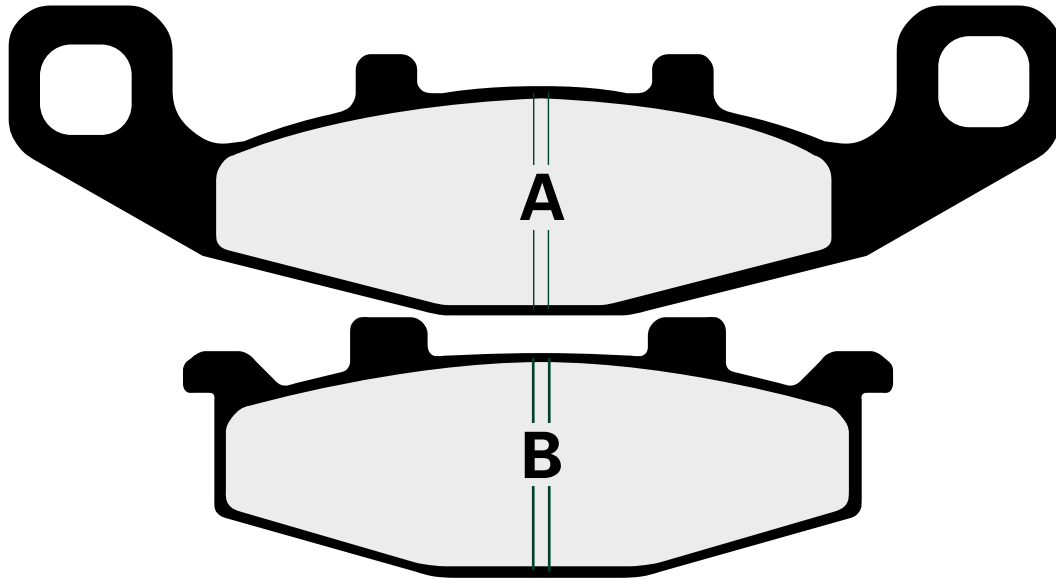

2P252 • A. 141 x 41,50 x 9,70mm / B. 95 x 34,50 9,70mm

HYOSUNG

250	Comet 250	02	AV
600	Comet 600	02	AV

KAWASAKI

250	EX 250 F2-F4/F6-F19/D6F/D7F Ninja 250	88-07	AV
250	GPX 250 R (EX 250 F)	87	AV
250	GPX 250 R (ZX 250 F2-F9)	88-95	AV
250	KLE 250 A2 127Anhelo	95	AV
250	KLE 250 A3	97	AV
250	KLE 250 A5/A6	00-01	AV
250	ZR 250 A1-A5 Ballus	91-95	AV
250	ZZR 250 (EX 250 H1-H13)	90-01	AV
400	GPX 400 R (ZX 400 F1)	87	AR
400	GPZ 400 R D4	88	AR
400	ZRX 400 (ZR 400 E1/E2)	94-95	AV
400	ZZ-R 400 (ZX 400 K1/K2/K3)	90-92	AR
500	Ninja 500 Solid rotor	94-09	AV
500	ER-5 (ER 500 A1/A2/A3/A4)	97-00	AV
500	EX 500 A1-A7 EBC floating conversion	87-93	AV
500	EX 500 A1-A7 Solid rotor	87-93	AV
500	GPZ 500 S (EX 500 A1-A6)	87-93	AV
500	GPZ 500 S (EX 500 D1-D7)	94-01	AV
500	KLE 500 A1-A12	91-04	AV
500	KLE 500 B1P/B6F/B7F	05-07	AV
550	ZR 550 B1/B2/B3 Zephyr	90-92	AV
550	ZR 550 B2/B3 Zephyr	91-93	AV
550	ZR 550 B4 Zephyr	93	AV
550	ZR 550 B4-B6 Zephyr	94-99	AV
600	GPX 600 R (ZX 600 C1-C7)	88-96	AR
600	GPX 600 R (ZX 600 C1-C7)	88-96	AR
600	ZL 600 B1 Eliminator	95-97	AV
600	ZL 600 B2/B3 Eliminator	96-97	AV
600	ZX 600 C1-C9 Ninja 600 R	88-96	AV/AR
600	ZX 600 D1-D4 (ZX6)	90-93	AR
600	ZZR 600 (ZX 600 D1-D3)	90-93	AR
650	KL 650 B1-B3 Tengai	89-92	AV
750	GPX 750 R (ZX 750 F1-F3)	87-89	AV
750	GPX 750 R (ZX 750 F1-F3)	87-89	AR
750	ZR 750 C1/C2/C3	91-93	AV/AR
750	ZR 750 C1-C5 Zephyr	92-95	AV/AR
750	ZR 750 D1 Zephyr	96-98	AR

KAWASAKI

750	ZX 750 F1/F2/F3/F4 Ninja	87-90	AV/AR
900	GPZ 900 R (ZX 900 A11)	98	AR
900	GPZ 900 R (ZX 900 A12-A15)	99-02	AR
900	GPZ 900 R A7/A8	90-96	AR
1000	ZG 1000 A6F Concours	06	AV
1000	ZG 1000 A9-A18 (1000 GTR)	94-03	AV
1000	ZG 1000 A9-A20 Con Cours	94-05	AV
1000	ZX 1000 B1/B2/B3 Ninja ZX10	88-90	AV/AR
1000	ZX 1000 B1-B3 (ZX-10)	88-90	AV/AR
1100	ZR 1100 A1/A2/A3/A4 Zephyr	92-95	AR
1100	ZR 1100 A1-A4 Zephyr	92-95	AR
1100	ZR 1100 B1 Zephyr	96-97	AR
1100	ZR 1100 B5 (Zephyr 1100 RS)	02	AR
1100	ZX 1100 C1/C2/C3/C4 (ZX11) Ninja	90-93	AR
1100	ZZR 1100 (ZX 1100 C1-C3)	90-92	AR

SUZUKI

125	RG 125 UN Wolf	92-94	AV
250	GSF 250 N/ZM/P/NP/ZP/R/NR Bandit (GJ74A)	92-96	AV
250	GSX 250 ET/EX/EZ	80-82	AV
250	GSX 250 SSM Katana (GJ76A)	91	AV
250	SW-1 (NJ45A)	92	AV
250	T 250 I/R/I	70-72	AV
400	GSF 400 M/N/P Bandit	91-95	AV
400	GSF 400 M/N/P Bandit	91-93	AV
500	GS 500 EK/EL/EM/EN/EP/ER/ES	89-95	AV
500	GS 500 EK/EL/EM/EN/EP/ER/ES (GM51A)	89-95	AV
800	DR 800 SM (SR43A)	91	AV
800	VX 800 L/M/N/P	90-93	AV
800	VX 800 L/M/N/P/R	90-96	AV
800	VZ 800 K5/K6/BK6/K7/ZK7/K8/ZK8/K9/ZK9/L0	91	AV

SUZUKI

1100	GSX 1100 GM/GN/GP	91-93	AV
1100	GSX 1100 GM/GN/GR	91-96	AV
1100	GSX 1100 SZ/SD Katana	82-83	AV

YAMAHA

1300	XVZ 1300 CTM/M/CTM/MX/CTMY/CTS/Z Royal Star	06-10	AR

2P253 • 70 x 55,50 x 8mm