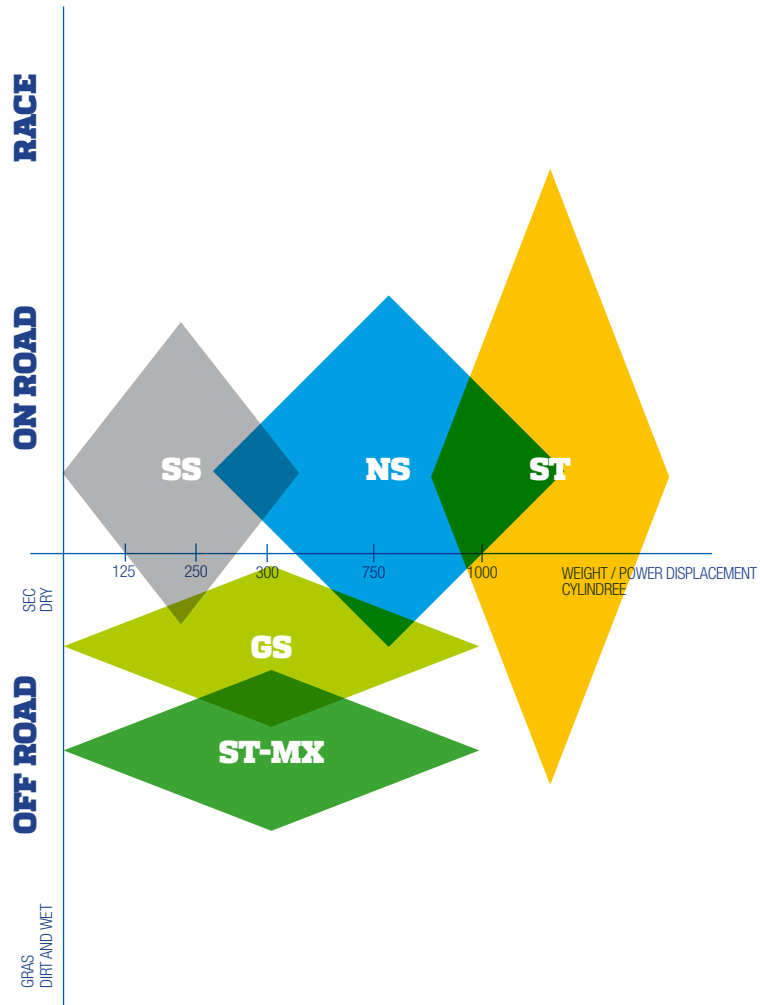

*** Joints et cache poussière inclus dans ce kit piston

CARACTÉRISTIQUES PLAQUETTES

VITESSE / HIGH SPEED
HARD BRAKING

SS SEMI-METALLIC

- Plaquette semi-métallique.
- Pour routières de petites et moyennes cylindrées (- de 500cm³).
- Excellent feeling; coefficient de friction élevé.
- excellent respect des disques.
- Pour disques aciers inox ou fonte.