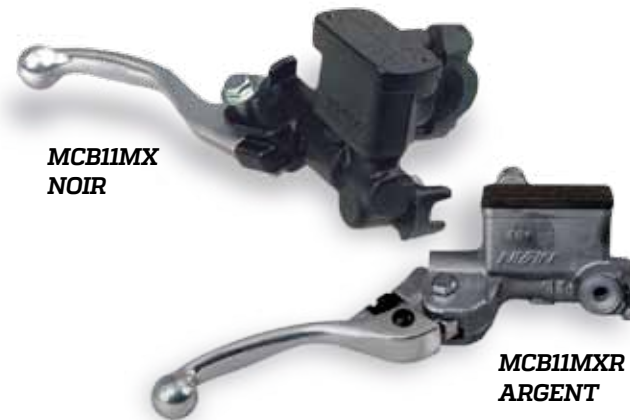

10 MAÎTRE-CYLINDRE CROSS/MX - ARGENT ET NOIR FREIN

Réf.	Type	Ø Piston	Capacité Réservoir Max.	Réservoir Mini.	Couleur Levier
MCB11MX	Frein Axial	11 mm	12,4	-	Argent
MCB11MXR	Frein Axial	11 mm	12,4	-	Argent

- Livré avec levier