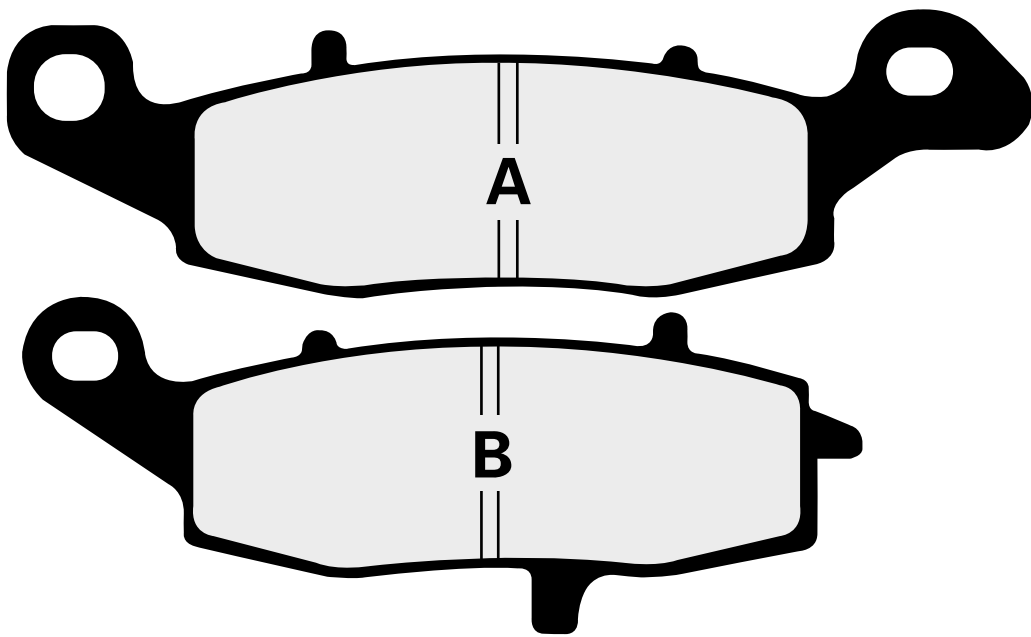

2P260 • A. 133,50 x 36,80 x 8,40mm / B. 109,60 x 51,75 x 8,50mm

KAWASAKI			
400	ZRX 400 E3 (ZR 400 E3)	96	AV G
500	ER-5 (ER 500 C1/C3/C4/C5P)	01-07	AV
650	ER-6F (ABS Model) (EX 650 D9F)	09	AV G
650	ER-6F (EX 650 A6F/A7F/A8F)	06-08	AV G
650	ER-6NF (ER 650 C9F)	09	AV G
650	EX 650 Ninja 650 R	06-10	AV G
650	KLE 650 A7F/A8F/B8F/B9F Versys	07-09	AV G
650	KLE 650 B7F/B8F/B9F Versys ABS	07-09	AV G

KAWASAKI			
650	KLR 650 C1-C10	95-04	AV
750	Z 750 (ZR 750 J1/J2/J6F)	04-06	AV G
750	Z 750 S (ZR 750 K1/K6F)	05-06	AV G
750	ZR 750 D1 Zephyr	96-98	AV G
750	ZR 750 F2 (ZR-7)	00-01	AV G
750	ZR-7 (ZR 750 F1/F3/F5)	99-04	AV G
750	ZR7-S (ZR 750) H1-H5)	01-05	AV G

KAWASAKI			
800	VN 800 B1-B10/B6F Classic	96-06	AV
800	VN 800 Drifter C1/C2/E1-E5/E6F	99-06	AV
900	VN 900 B6F/B7F/B8F/B9F/BAF Vulcan Classic	06-10	AV
900	VN 900 B7F/B8F/B9F Classic (Spoke wheel)	07-09	AV
900	VN 900 C7F/C8F/C9F Custom (Cast wheel)	07-09	AV
900	VN 900 C7F/C8F/C9F/CAF (Cast Wheels) Vulcan Custom	07-10	AV
900	VN 900 Vulcan Classic LT (D6F/D7F/D8F/D9F/DAF)	06-10	AV
900	Z 900 A4	77	AV
900	Z 900 ZIA/ZIB	74-76	AV
1000	KLV 1000 (LV 1000 A1H/A2H)	04-05	AV G
1000	KZ 1000 A3/A3A/A4	79-80	AV
1000	KZ 1000 P21/P22/P24 (Police)	02-03/05	AV G
1100	GPz 1100 (ZX 1100 E1/E2/E3)	95-97	AV G
1100	GPz 1100 ABS Models (ZX 1100 F1)	96-97	AV G
1100	GPZ 1100 E1/E2	95-97	AV G
1100	GPZ 1100 F1 (ABS Model)	96-98	AV G
1100	ZR 1100 B1 Zephyr	96-97	AV G
1100	ZR 1100 B5 (Zephyr 1100 RS)	02	AV G
1500	VN 1500 D1/D2/E1/E2 Classic	96-99	AV
1500	VN 1500 D1/D2/E1/E2/E3 Vulcan Classic	96-00	AV
1500	VN 1500 Drifter J1/J2/R1-R5	99-05	AV
1500	VN 1500 E4-E7 Vulcan Classic	01-04	AV
1500	VN 1500 G1/G1A/G2A Nomad	99-00	AV G
1500	VN 1500 G1/G2 Classic Tourer	98-99	AV G
1500	VN 1500 G3 Nomad	01	AV G
1500	VN 1500 J1/J2/R1/R2/R3 Drifter	99-04	AV
1500	VN 1500 L1/L2/L3/L4 Nomad Fi	00-03	AV G
1500	VN 1500 L2-L6 Vulcan 1500 Nomad Fi	01-05	AV G
1500	VN 1500 N1/N2/N3 Classic Fi	00-04	AV
1500	VN 1500 N4/N6F/N7F/N7FA/N8F/N8FA Vulcan 1500 Classic	05-08	AV
1600	VN 1600 A1/A2/A3/A6F Classic	03-08	AV G
1600	VN 1600 D1H/D6F Classic Tourer	05-08	AV G
1700	VN 1700 C9F Classic Tourer	09	AV G
1700	VN 1700 C9F/CAF Vulcan 1700 Nomad	09-10	AV G