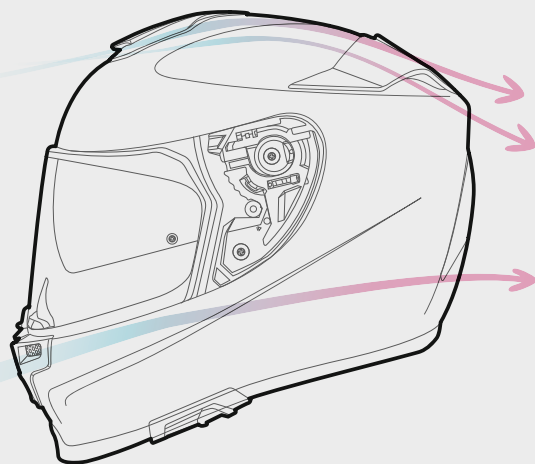

RPHA 70

MOTORRAD
Result: **very good**
MOTORRAD 06/2018